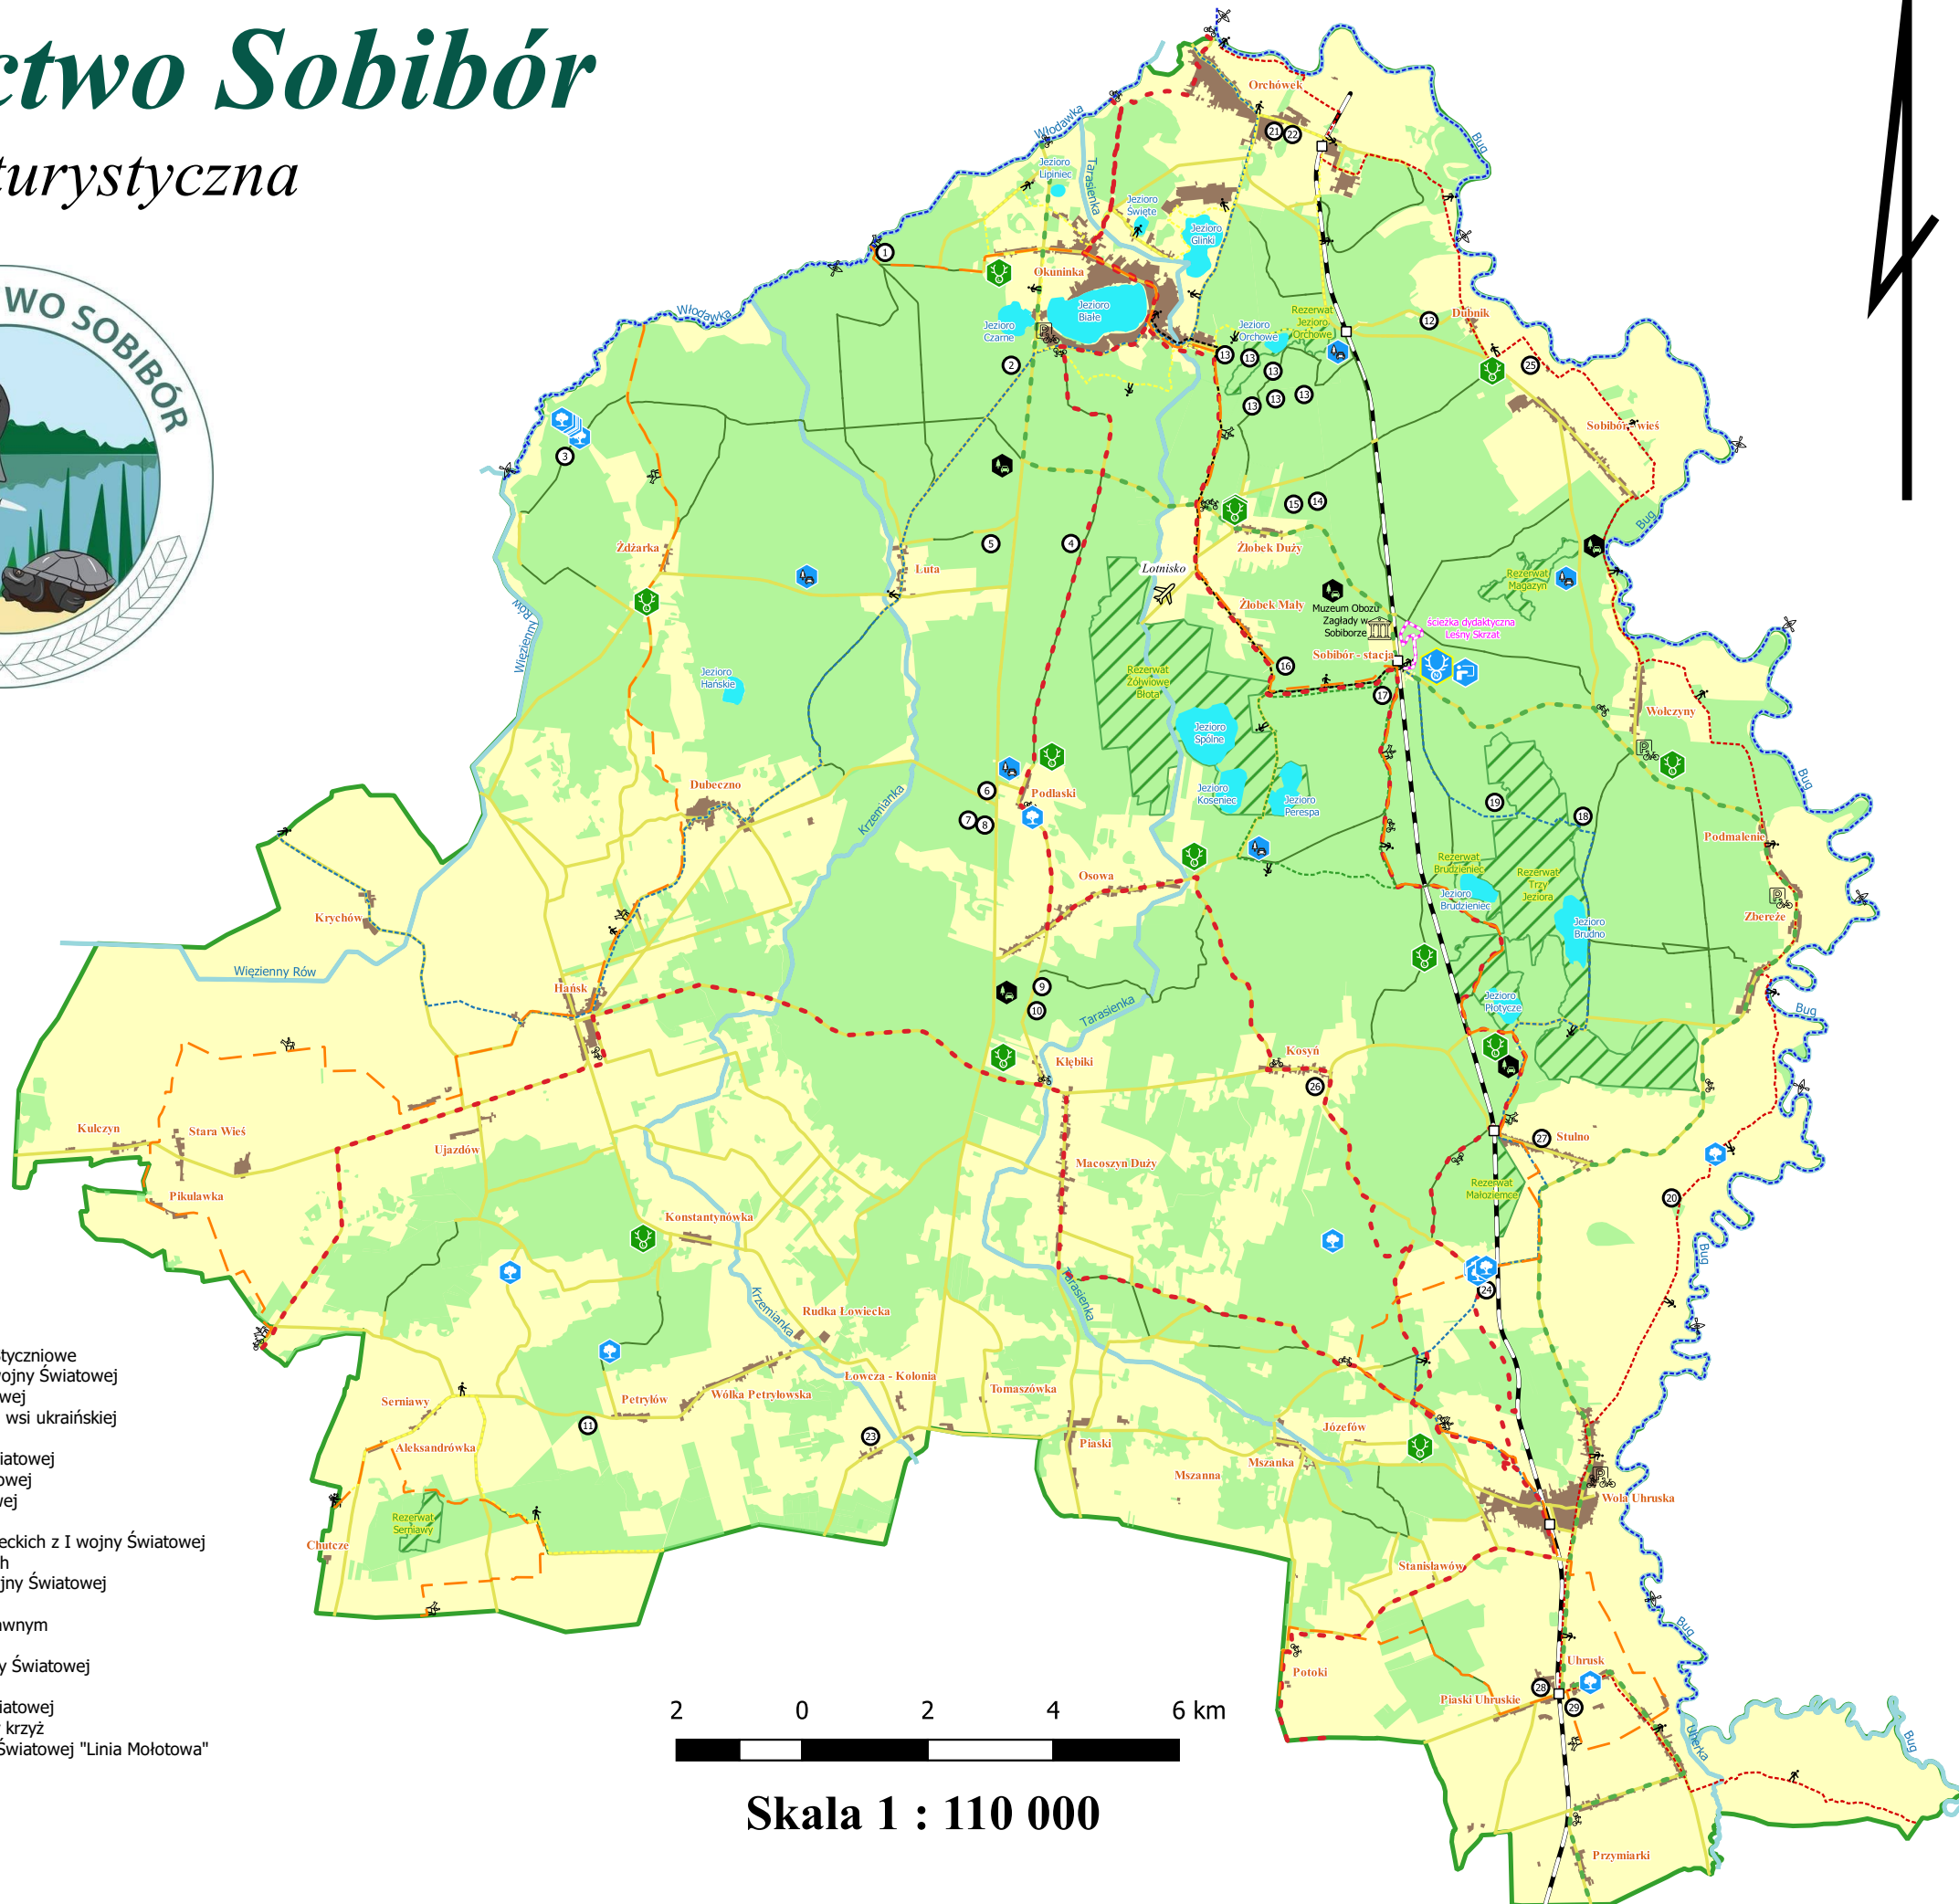

Nadleśnictwo Sobibór

Mapa turystyczna

LEGENDA

- siedziba nadleśnictwa
- siedziba leśnictwa
- pomnik przyrody
- punkt edukacji leśnej
- miejsce postoju
- miejsce postoju z wiatą grilową
- lotnisko
- Muzeum Obozu Zagłady w Sobiborze
- miejsce obsługi rowerzystów
- miejsce historyczne
- ścieżka dydaktyczna
- szlak pieszy "Nadbużański" - PTTK
- szlak pieszy "Pojezierny Północny" i "Trzech Jezior" - PTTK
- szlak pieszy "Pętla Sobiborska" - PTTK
- szlak pieszy "7 Jezior" i "Pojezierny Południowy" - PTTK
- szlak pieszy "Lasów Sobiborskich" - PTTK
- szlak rowerowy - GREEN VELO
- szlaki rowerowe - czerwone
- Polecki Szlak Konny
- szlak kajakowy
- stacja kolejowa
- kolej
- drogi publiczne
- drogi leśne
- wody liniowe
- wody powierzchniowe
- miejscowości
- rezerваты
- lasy
- nadleśnictwo

Miejsca historyczne:

1. Miejsce upamiętniające Powstanie Styczniowe
2. Mogiła rozstrzelanych Polaków z II wojny Światowej
3. Mogiła Żołnierska z II wojny Światowej
4. Pomnik-pozostałości po wysiedleniu wsi ukraińskiej
5. Cmentarz ofiar zarazy w Lucie
6. Mogiła Żołnierzy KOP z II wojny Światowej
7. Cmentarz Żołnierzy z I wojny Światowej
8. Mogiła Żołnierza z II wojny Światowej
9. Mogiła powstańców styczniowych
10. Cmen. żołnierzy austriackich i niemieckich z I wojny Światowej
11. Kamień na cześć zmarłych myśliwych
12. Mogiła rosyjskiego Żołnierza z II wojny Światowej
13. Zespół kurhanów, ok. 400 kopców
14. Pozostałości po cmentarzu prawosławnym
15. Mogiła Żołnierza z 1939r.
16. Mogiły lotników rosyjskich z II wojny Światowej
17. Mogiły ziemne z II wojny Światowej
18. Mogiła Żołnierza KOP z II wojny Światowej
19. Nieznany grób, widoczny drewniany krzyż
20. Pozostałości po bunkrze z II wojny Światowej "Linia Mołotowa"
21. Cmentarz Orchówek
22. Park cmentarny - Orchówek
23. Park podworski - Łowcza
24. Park podworski - Majdan Stuleński
25. Park podworski - Sobibór
26. Park przykościelny - Kosyń
27. Park podworski - Stulno Stare
28. Park podworski - Uhrusk
29. Park cmentarny - Uhrusk